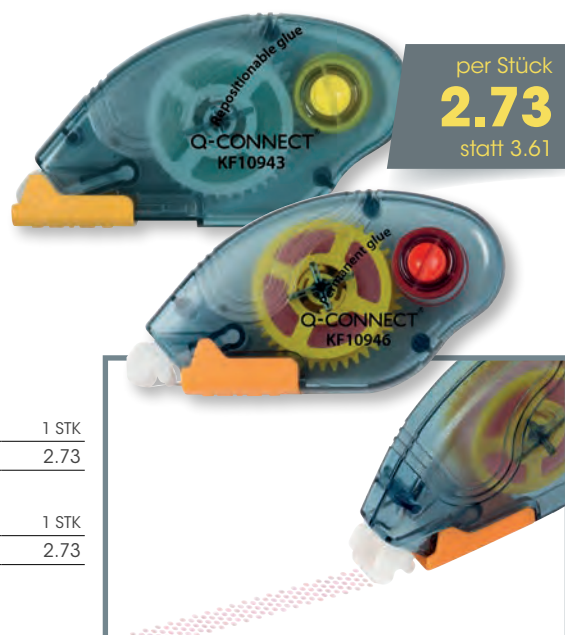

permanent

Art.-Nr.	1 STK
916009000	2.73

per Stück
2.73
statt 3.61