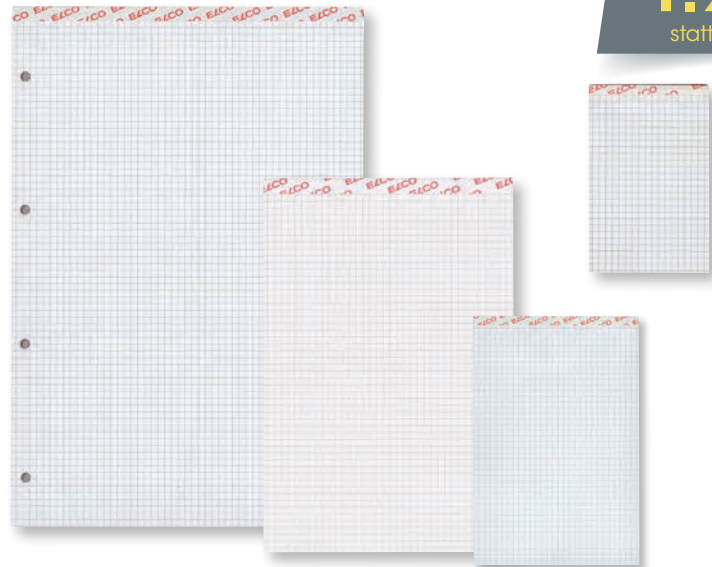

per Stück ab

1.90
statt 2.45

ELCO Notizblock ohne Deckblatt

- auf Kartonunterlage geheftet
- perforierter Abriss und Leinwandrücken
- Block zu 100 Blatt
- Zertifikat: Der Blaue Engel
- Mindestbestellmenge: 5 Stück

grau, 65 g/m²

- aus 100% Recyclingmaterial

Art.-Nr.		5 STK
173312927	A5 • 4 mm kariert	1.99
173311927	A4 • 4 mm kariert	2.68

weiss, 70 g/m²

Art.-Nr.		5 STK
173424917	A7 • 4 mm kariert	1.90
173423917	A6 • 4 mm kariert	1.99
173422917	A5 • 4 mm kariert	2.22
173422918	A5 • 5 mm kariert	2.22
173421917	A4 • 4 mm kariert	2.87
173421918	A4 • 5 mm kariert	2.87
173425917	A4 • 4 mm kariert • 4 Loch	3.56